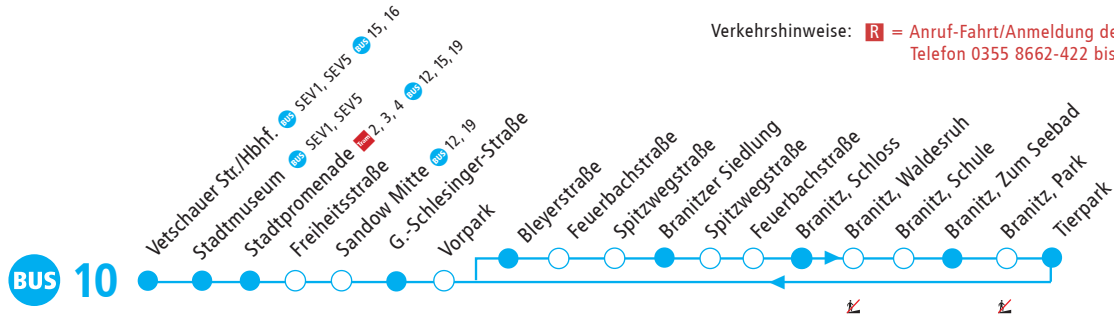

- = Fahrzeit im Fahrplan ausgewiesen
- = Fahrzeit nicht im Fahrplan ausgewiesen
- ⚡ = Zugang über Rampe nicht möglich